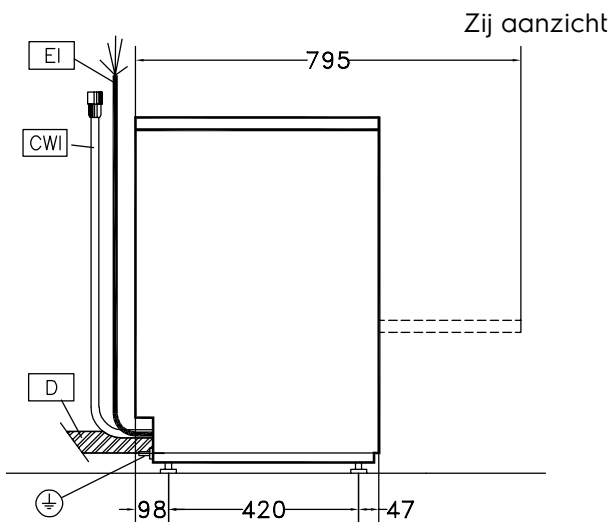

Elektra

Voltage	220-240 V/1 ph/50 Hz
402209 (ESSICW)	
Elektrisch vermogen	3.3 kW
Amperage	0 A
Boiler, vermogen	3 kW
Tank verwarming	0,8 kW
Waspomp, vermogen	0.3 kW
Stekker type	CE-SCHUKO

Water

Water druk, min/max	1.8-3 bar
Toevoer waterhardheid	4 - 22 °dH
Afvoer aansluiting	22mm
Wastank capaciteit (lt)	6
Boiler inhoud (lt)	5
Water aansluiting	G 3/4"

Algemene gegevens

Naspoeel temperatuur	82 - 85 °C
Was temperatuur	55-65 °C
Capaciteit	30 - 12 Korven/uur
Cyclus tijd (sec)	120/300/120
Inwendige afmetingen, breedte	400 mm
Inwendige afmetingen, diepte	400 mm
Inwendige afmetingen, hoogte	210 mm
Externe afmetingen, lengte	460 mm
Externe afmetingen, breedte	565 mm
Externe afmetingen, hoogte	635 mm
Gewicht, netto	34 kg
Waterdichtheid index	IPX4

LET OP:*De capaciteit van de afwasmachine is bij een warm water aansluiting van 50°C. Bij een lagere water toevoer temperatuur wordt de programmacyclus langer en de capaciteit lager.

Duurzaamheid

Toevoer watertemperatuur*	10-55 °C
Waterverbruik per cyclus (lt)	2.3
Geluidsniveau	69 dBA