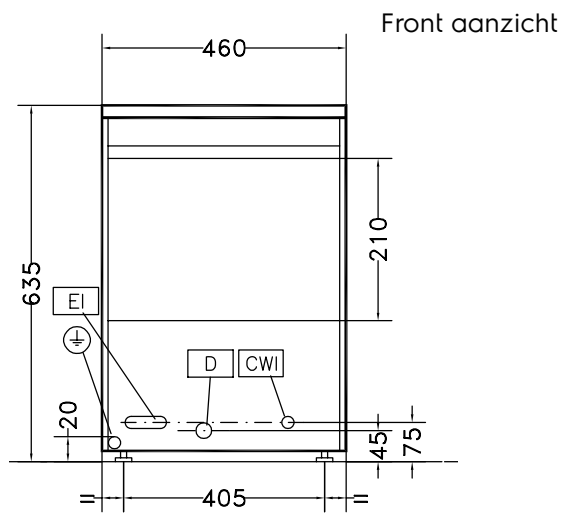

Elektra

Voltage	220-240 V/1 ph/50 Hz
402209 (ESSICW)	
Elektrisch vermogen	3.3 kW
Amperage	0 A
Boiler, vermogen	3 kW
Tank verwarming	0,8 kW
Waspomp, vermogen	0.3 kW
Stekker type	CE-SCHUKO

Water

Water druk, min/max	1.8-3 bar
Toevoer waterhardheid	4 - 22 °dH
Afvoer aansluiting	22mm
Wastank capaciteit (lt)	6
Boiler inhoud (lt)	5
Water aansluiting	G 3/4"

Algemene gegevens

Naspoeel temperatuur	82 - 85 °C
Was temperatuur	55-65 °C
Capaciteit	30 - 12 Korven/uur
Cyclus tijd (sec)	120/300/120
Inwendige afmetingen, breedte	400 mm
Inwendige afmetingen, diepte	400 mm
Inwendige afmetingen, hoogte	210 mm
Externe afmetingen, lengte	460 mm
Externe afmetingen, breedte	565 mm
Externe afmetingen, hoogte	635 mm
Gewicht, netto	34 kg
Waterdichtheid index	IPX4

LET OP:*De capaciteit van de afwasmachine is bij een warm water aansluiting van 50°C. Bij een lagere water toevoer temperatuur wordt de programmacyclus langer en de capaciteit lager.

Duurzaamheid

Toevoer watertemperatuur*	10-55 °C
Waterverbruik per cyclus (lt)	2.3
Geluidsniveau	69 dBA