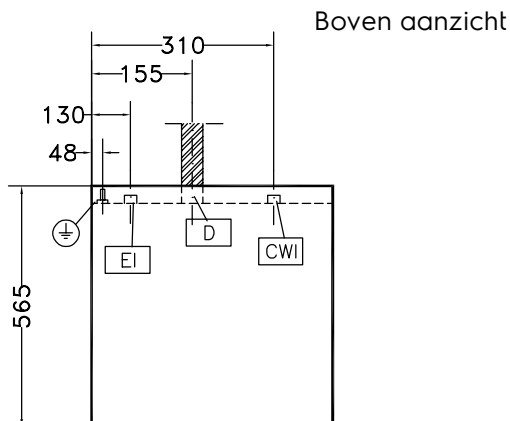

- CWI = Koud water invoer 1
- D = Afvoer
- EI = Elektrische aansluiting
- EO = Elektrische uitgang
- WI = Water invoer
- XR = Naspoeelmiddel aansluiting